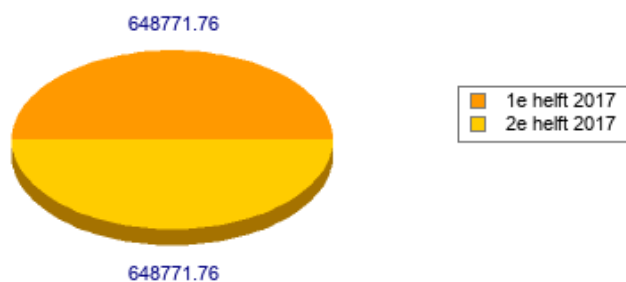

Co₂ uitstoot per € 100.000,-

1e helft 2017	648771.76 ton*
2e helft 2017	648771.76 ton*
Jaar	648771.76 ton*

* ton CO₂ equivalenten.

Wijzigingshistorie

Datum Betreft periodes Aangepast door Omschrijving wijzigingen