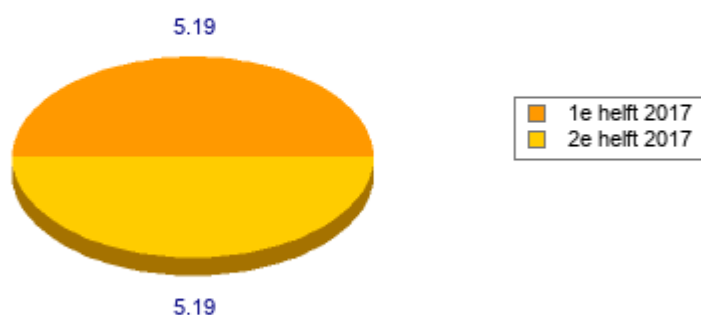

Co₂ Footprint Aelbers Flexibele PersoneelsDiensten BV, locatie Hoofdlocatie, 1e helft 2017 t/m 2e helft 2017

Co₂ uitstoot per FTE:

1e helft 2017	5.19 ton*
2e helft 2017	5.19 ton*
Jaar	10.38 ton*