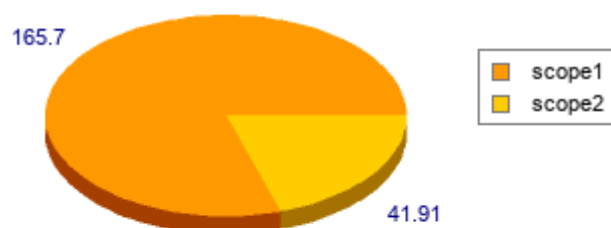

##### scope2

Grijze stroom Grijze stroom 25.28 ton\*

Warmte Stadsverwarming 16.63 ton\*

**Totaal: 41.91 ton\***

duurzameleverancier.nl

Co<sub>2</sub> Footprint Aelbers Flexibele PersoneelsDiensten BV, locatie Hoofdlocatie, 1e helft 2017 t/m 2e helft 2017